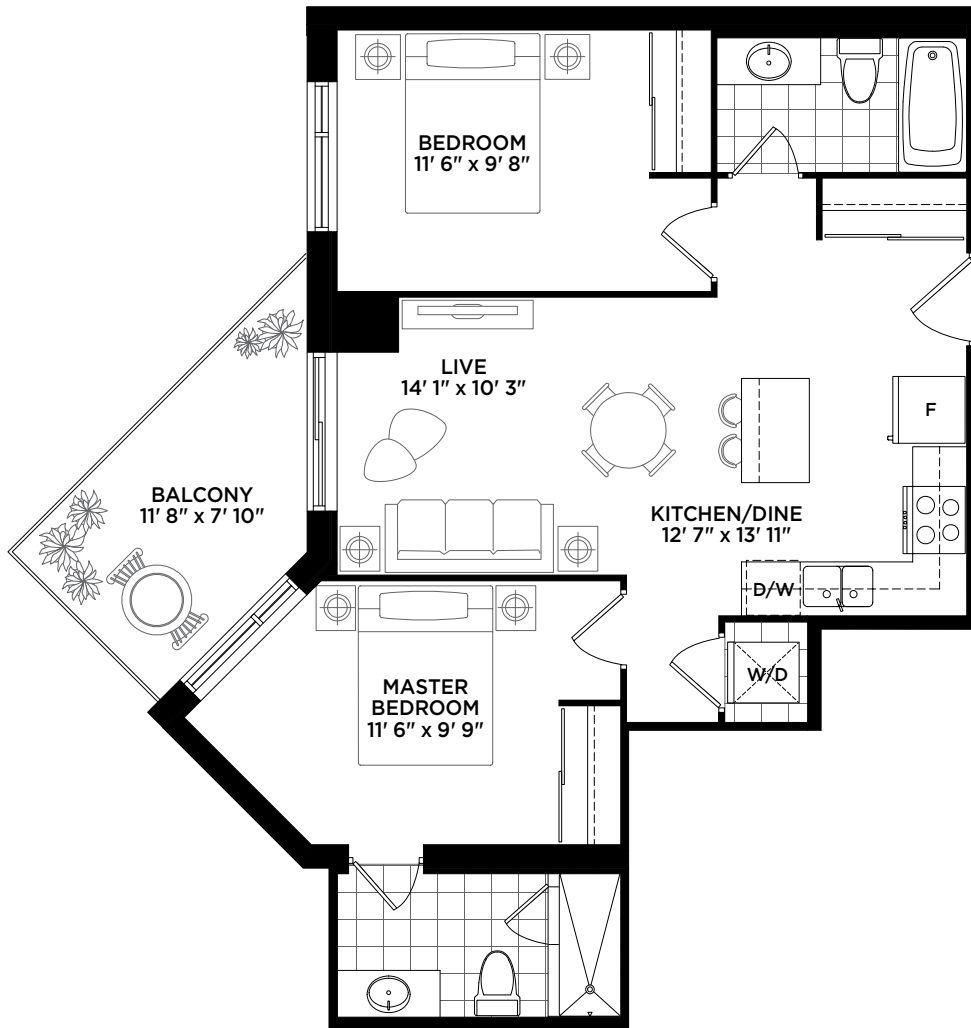

## CRYSTAL

2 BED

813 sq.ft.